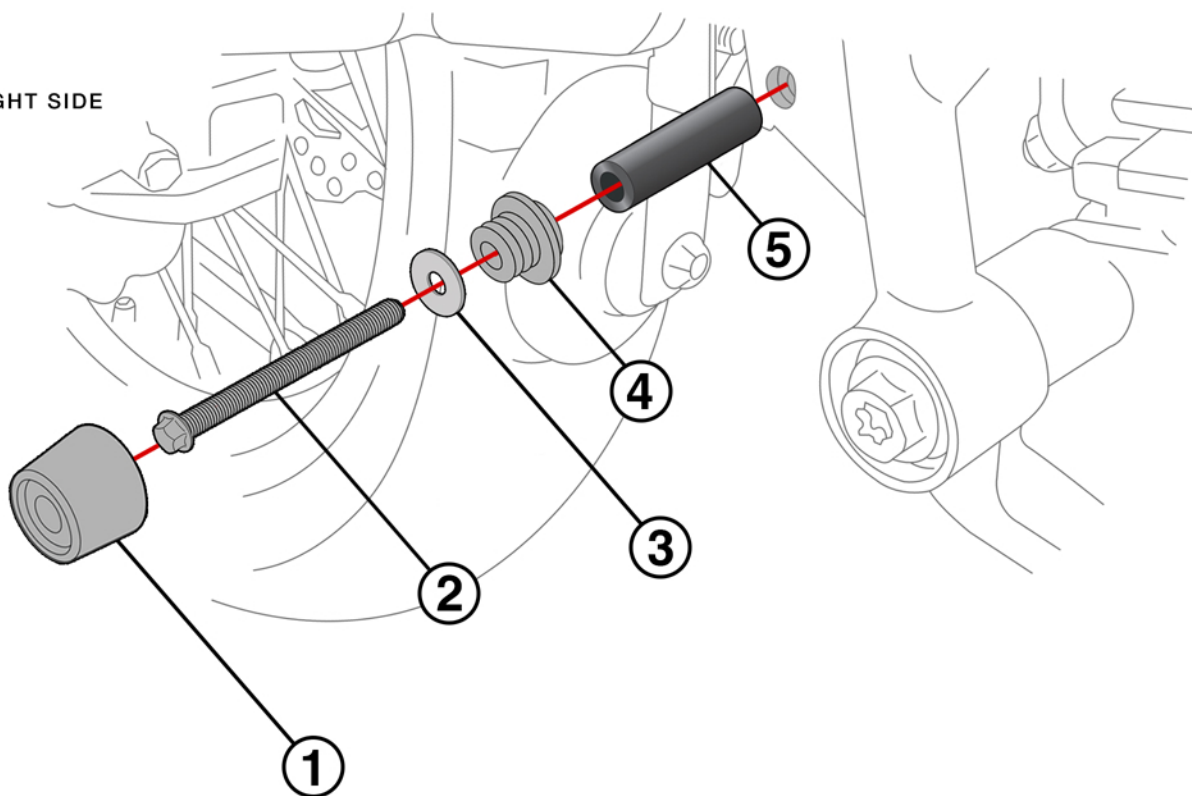

ASSEMBLING INSTRUCTION

LEGEND

CRASH PAD KIT TRK 702 (23), TRK 702X (23)

BTK7101

WWW.BARRACUDAMOTO.COM

- | | | |
|---|--|---|
| 1. CRASH PAD HEAD
TESTA TAMPONE
CABEZA DE TOPES ANTICADA
STURZPADKOPF
TÊTE DE TAMPON | 3. BASE CRASH PAD
BASE TAMPONE
BASE CRASH PAD
BASE CRASH PAD
BASE CRASH PAD | 5. SPACER TUBE H. 100
DISTANZIALE H. 100
DISTANCIADOR H. 100
DISTANZROHR H. 100
ESPACEUR H. 100 |
| 2. HEX HEAD BOLT M8X130
BULLONE TESTA ESAGONALE M8X130
TORNILLO DE CABEZA HEXAGONAL M8X130
SECHSKANTKOPFSCHRAUBE M8X130
VIS À MÉTAUX TÊTE CYLINDRIQUE M12X170 | 4. CRASH PAD BASE
BASE TAMPONE
BASE TOPES ANTICADA
STURZPADBASIS
BASE TAMPON | |

RIGHT SIDE

LEFT SIDE